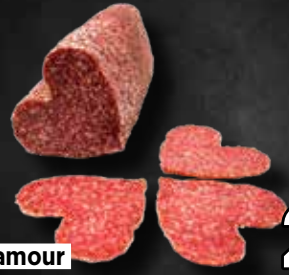

gros formats

250g

Bébés épinards
États-Unis

BOUCHERIE & POISSONNERIE

Découvrez nos viandes, charcuteries et poissons. Jusqu'à épuisement des stocks. (promotions valides du 2 au 8 mai)

3 pour 2 sur nos boîtes surprises surgelées

Saucisses de porc
mexicaines
11,00\$/kg

4⁹⁹ /lb

Salami d'amour

2⁹⁹ /100g

ABONNEZ-VOUS À LA CIRCULAIRE ET RECEVEZ DES OFFRES EXCLUSIVES!

LA SELECTION DE FROMAGES DE LA SEMAINE

Fromages *La Fleur St Michel*,
Le St-Vallier, *Le Pérignon* ou
Le Maria Chapelaine
Au choix — 165 g